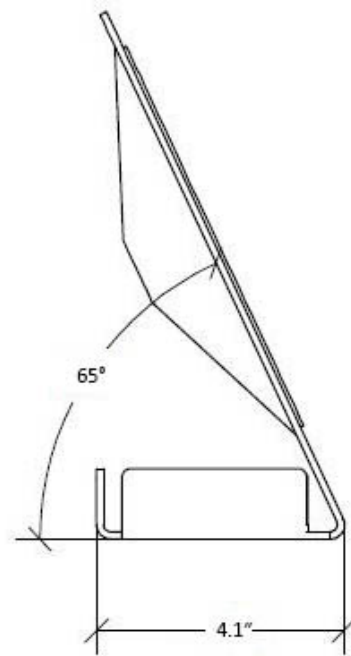

### Finishes:

-  White
-  Grey
-  Sandquartz
-  Stainless Steel

\* WS Bath Collections reserves the right to revise dimensions or information on this sheet without notice

<b>Collection</b> Mevedo	<b>Model  </b> Mevedo 55864	<b>Dimensions Metric</b> <i>1 inch = 2.54 cm</i> <i>1 inch = 25.4 mm</i>	 1051 Lea Drive - Collegeville, PA 19426 Tel. 215 513 9400 - Fax 610 831 0215 <a href="http://www.ws bathcollections.com">www.ws bathcollections.com</a> - <a href="mailto:info@ws bathcollections.com">info@ws bathcollections.com</a>
-----------------------------	--------------------------------	--------------------------------------------------------------------------------	---------------------------------------------------------------------------------------------------------------------------------------------------------------------------------------------------------------------------------------------------------------------------------------------------------------------------------------

# Product Specs Sheets

Collection  
Mevedo

Model |  
Mevedo 55864

Dimensions Metric  
*1 inch = 2.54 cm*  
*1 inch = 25.4 mm*

**WS**<sup>®</sup>  
**BATH**  
**COLLECTIONS**

1051 Lea Drive - Collegeville, PA 19426  
Tel. 215 513 9400 - Fax 610 831 0215  
[www.ws bathcollections.com](http://www.ws bathcollections.com) - [info@ws bathcollections.com](mailto:info@ws bathcollections.com)