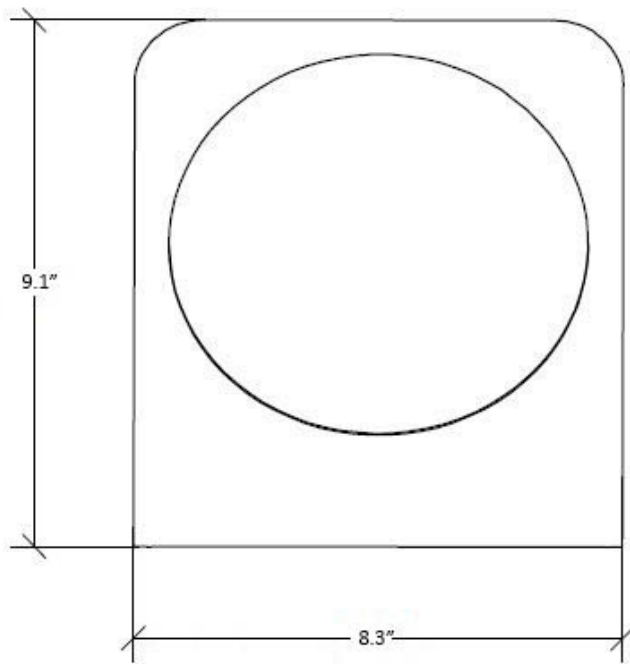

### Finishes:

-  White
-  Grey
-  Sandquartz
-  Stainless Steel

\* WS Bath Collections reserves the right to revise dimensions or information on this sheet without notice

<b>Collection</b> Mevedo	<b>Model  </b> Mevedo 55864	<b>Dimensions Metric</b> <i>1 inch = 2.54 cm</i> <i>1 inch = 25.4 mm</i>	 1051 Lea Drive - Collegeville, PA 19426 Tel. 215 513 9400 - Fax 610 831 0215 <a href="http://www.ws bathcollections.com">www.ws bathcollections.com</a> - <a href="mailto:info@ws bathcollections.com">info@ws bathcollections.com</a>
-----------------------------	--------------------------------	--------------------------------------------------------------------------------	---------------------------------------------------------------------------------------------------------------------------------------------------------------------------------------------------------------------------------------------------------------------------------------------------------------------------------------

# Product Specs Sheets

Collection  
Mevedo

Model |  
Mevedo 55864

Dimensions Metric  
*1 inch = 2.54 cm*  
*1 inch = 25.4 mm*

**WS**<sup>®</sup>  
**BATH**  
**COLLECTIONS**

1051 Lea Drive - Collegeville, PA 19426  
Tel. 215 513 9400 - Fax 610 831 0215  
[www.ws bathcollections.com](http://www.ws bathcollections.com) - [info@ws bathcollections.com](mailto:info@ws bathcollections.com)