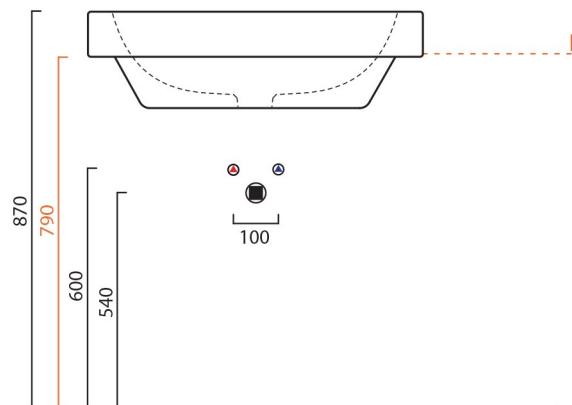

collezione
collection

Chicane49

lavabo
wash basin

dimensioni dimensions: L 590 P 490- H 80
troppo pieno overflow: SI-YES
portata flow rate: l - s 0,15
peso netto net weight: kg. 16

- = smaltato perimetralmente
all glazed sides
- = non smaltato dietro
unglazed behind

- U= sottopiano
undercounter
- I = incasso
inset
- A = appoggio
freestanding
- W= sospeso
wall hung

Collection
Ceramica
Valdama

Model |
Chiante 49

Dimensions Metric
1 inch = 2.54 cm
1 inch = 25.4 mm

WS BATH
COLLECTIONS

Bolts

Silicone (*optional*)

Collection
Ceramica
Valdama

Model |
Chiante 49

Dimensions Metric
1 inch = 2.54 cm
1 inch = 25.4 mm

WS[®]

BATH
COLLECTIONS

1051 Lea Drive - Collegeville, PA 19426
Tel. 215 513 9400 - Fax 610 831 0215