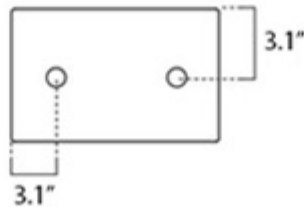

Dimensions Metric  
*1 inch = 2.54 cm*  
*1 inch = 25.4 mm*

1051 Lea Drive - Collegeville, PA 19426  
Tel. 215 513 9400 - Fax 610 831 0215  
[www.ws bathcollections.com](http://www.ws bathcollections.com) - [info@ws bathcollections.com](mailto:info@ws bathcollections.com)

# Product Specs Sheets

Cosa Mini 48C - 86103  
 Cosa Mini 48R - 86103  
 Cosa Mini 48F - 86103  
 Cosa Mini 48L - 86103

RIGHT SIDE VIEW

LEFT SIDE VIEW

FRONT SIDE VIEW

**Collection**  
Cosa

**Model** |  
 Cosa Mini 48C - 86103  
 Cosa Mini 48R - 86103  
 Cosa Mini 48L - 86103  
 Cosa Mini 48F - 86103

Dimensions Metric  
 1 inch = 2.54 cm  
 1 inch = 25.4 mm

1051 Lea Drive - Collegeville, PA 19426  
 Tel. 215 513 9400 - Fax 610 831 0215  
[www.ws bathcollections.com](http://www.ws bathcollections.com) - [info@ws bathcollections.com](mailto:info@ws bathcollections.com)