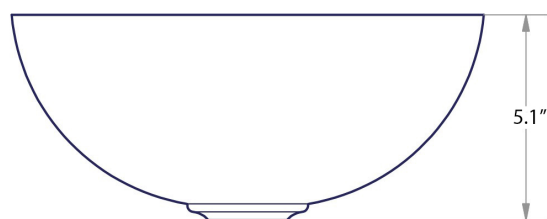

## Acquaio | 53596

Lavabo inox senza bordo.

St. steel wash basin, without edge.

Collection  
Acquaio

Model |  
Acquaio 53596

Dimensions Metric

*1 inch = 2.54 cm*  
*1 inch = 25.4 mm*

**WS**<sup>®</sup>  
**BATH**  
**COLLECTIONS**