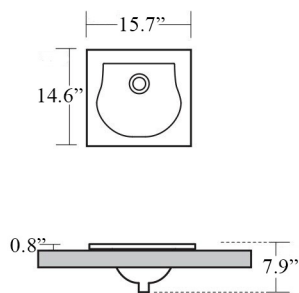

# Product Specs Sheets

**3940** lavabo incasso 40x37  
inset basin 40x37

**3942** lavabo incasso 55x47  
inset basin 55x47

**3941** Lavabo appoggio 55x47  
Free standing washbasin 55x47

Collection  
Bentley

**Model |**  
Bentley 3940  
Bentley 3941  
Bentley 3942

Dimensions Metric  
*1 inch = 2.54 cm*  
*1 inch = 25.4 mm*

**WS**<sup>®</sup>  
**BATH**  
**COLLECTIONS**

1051 Lea Drive - Collegeville, PA 19426  
Tel. 215 513 9400 - Fax 610 831 0215  
[www.ws bathcollections.com](http://www.ws bathcollections.com) - [info@ws bathcollections.com](mailto:info@ws bathcollections.com)