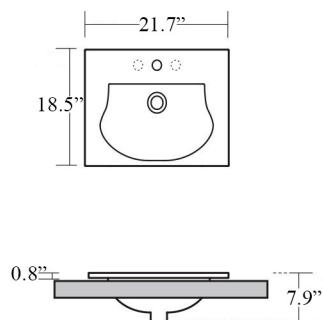

# Product Specs Sheets

**3940** lavabo incasso 40x37  
inset basin 40x37

**3942** lavabo incasso 55x47  
inset basin 55x47

**3941** Lavabo appoggio 55x47  
Free standing washbasin 55x47

Collection  
Bentley

**Model |**  
Bentley 3940  
Bentley 3941  
Bentley 3942

Dimensions Metric  
*1 inch = 2.54 cm*  
*1 inch = 25.4 mm*

**WS**<sup>®</sup>  
**BATH**  
**COLLECTIONS**

1051 Lea Drive - Collegeville, PA 19426  
Tel. 215 513 9400 - Fax 610 831 0215  
[www.ws bathcollections.com](http://www.ws bathcollections.com) - [info@ws bathcollections.com](mailto:info@ws bathcollections.com)