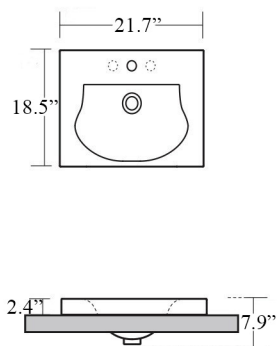

# Product Specs Sheets

**3940** lavabo incasso 40x37  
inset basin 40x37

**3942** lavabo incasso 55x47  
inset basin 55x47

**3941** Lavabo appoggio 55x47  
Free standing washbasin 55x47

Collection  
Bentley

**Model |**  
Bentley 3940  
Bentley 3941  
Bentley 3942

Dimensions Metric  
*1 inch = 2.54 cm*  
*1 inch = 25.4 mm*

**WS**<sup>®</sup>  
**BATH**  
**COLLECTIONS**

1051 Lea Drive - Collegeville, PA 19426  
Tel. 215 513 9400 - Fax 610 831 0215  
[www.ws bathcollections.com](http://www.ws bathcollections.com) - [info@ws bathcollections.com](mailto:info@ws bathcollections.com)