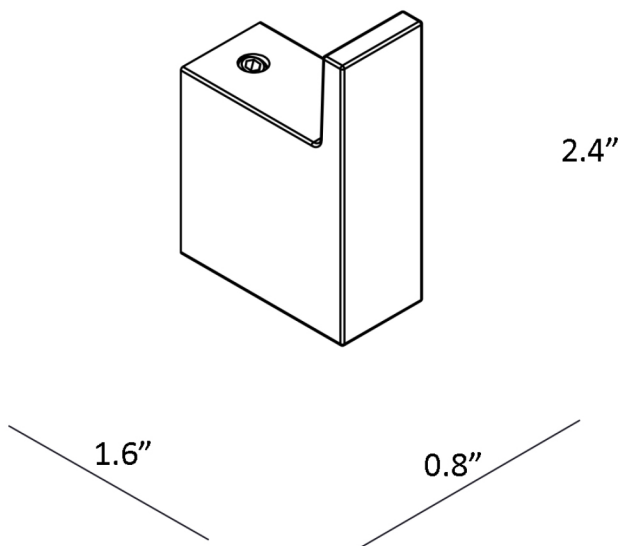

Features

- Bathroom Hook
- Polished Chrome Finish
- Solid Brass Base
- Includes Mounting Hardware

Evo - Luna WSBC 38008 CR

SKU# | Option:

- Evo - Luna WSBC 38008 CR | Polished Chrome

Finishes

 CR Polished Chrome

<p>Collection Luna</p>	<p>Model Evo - Luna WSBC 38008</p>	<p>Dimensions Metric <i>1 inch = 2.54 cm</i> <i>1 inch = 25.4 mm</i></p>	 <p>1051 Lea Drive - Collegeville, PA 19426 Tel. 215 513 9400 - Fax 610 831 0215 www.ws bathcollections.com - info@ws bathcollections.com</p>
-----------------------------------	-------------------------------------------------	------------------------------------------------------------------------------------	-------------------------------------------------------------------------------------------------------------------------------------------------------------------------------------------------------------------------------------------------------------------------------------------------------------------------------------------------------

Collection
Evo-Luna

Model |
Evo-Luna WSBC 38008

Dimensions Metric
1 inch = 2.54 cm
1 inch = 25.4 mm

WS[®]
BATH
COLLECTIONS

1051 Lea Drive - Collegeville, PA 19426
Tel. 215 513 9400 - Fax 610 831 0215
www.ws bathcollections.com - info@ws bathcollections.com