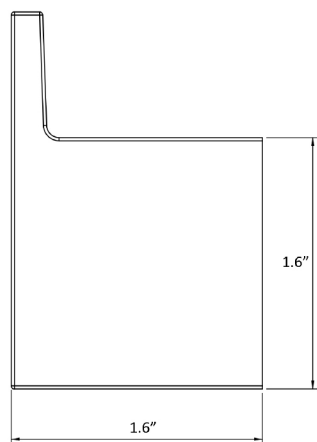

Features

- Bathroom Hook
- Polished Chrome Finish
- Solid Brass Base
- Includes Mounting Hardware

Evo - Luna WSBC 38008 CR

SKU# | Option:

- Evo - Luna WSBC 38008 CR | Polished Chrome

Finishes

 CR Polished Chrome

<p>Collection Luna</p>	<p>Model Evo - Luna WSBC 38008</p>	<p>Dimensions Metric <i>1 inch = 2.54 cm</i> <i>1 inch = 25.4 mm</i></p>	 <p>1051 Lea Drive - Collegeville, PA 19426 Tel. 215 513 9400 - Fax 610 831 0215 www.ws bathcollections.com - info@ws bathcollections.com</p>
-----------------------------------	-------------------------------------------------	------------------------------------------------------------------------------------	-------------------------------------------------------------------------------------------------------------------------------------------------------------------------------------------------------------------------------------------------------------------------------------------------------------------------------------------------------

Collection
Evo-Luna

Model |
Evo-Luna WSBC 38008

Dimensions Metric
1 inch = 2.54 cm
1 inch = 25.4 mm

WS[®]
BATH
COLLECTIONS

1051 Lea Drive - Collegeville, PA 19426
Tel. 215 513 9400 - Fax 610 831 0215
www.ws bathcollections.com - info@ws bathcollections.com