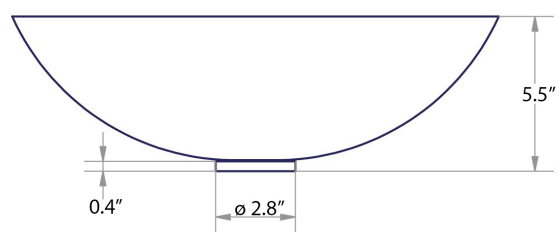

## Acquaio | 53696

Vasca vetro con ghiera fissaggio (senza piletta).

Glass wash-basin, fixing ring (without waste water drain).

Collection  
Acquaio

Model |  
Acquaio 53696

Dimensions Metric  
1 inch = 2.54 cm  
1 inch = 25.4 mm